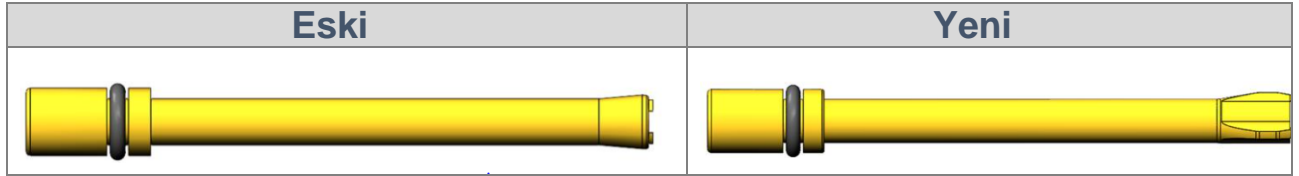

Konu: XPR® Su Tüpü Değişikliği

Önümüzdeki haftalarda, 420368 parça numaralı XPR su tüplerimizin görünümünde değişiklik fark edeceksiniz. Hypertherm Associates, ürün performansını artırmak için sürekli bir arayış içindedir. Bu bağlamda, mühendislik ekiplerimiz genel XPR soğutma performansını optimize edecek bir fırsat tespit ettiler.

Güncellenen tasarım mevcut torçlarla tamamen geriye dönük uyumlu ve envanter incelemenize/boşaltmanıza veya plazma kesme sürecinizi/parça programlarınızı değiştirmenize gerek yok.

Aşağıdaki resim, mevcut su tüpleri ile yeni su tüpleri arasındaki görünüm farkını göstermektedir.