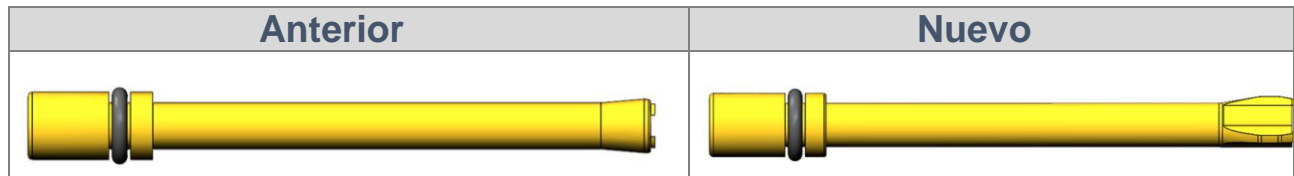

Asunto: Cambio en los tubos de agua XPR®

En las próximas semanas, observará un cambio estético en nuestros tubos de agua XPR con referencia 420368. Hypertherm Associates explora continuamente oportunidades de mejora del rendimiento de los productos y, en este caso, nuestros equipos de ingeniería han identificado una oportunidad para optimizar el rendimiento general de refrigeración del XPR.

El diseño actualizado es totalmente compatible con las versiones anteriores de las antorchas existentes, por lo que no es necesario inspeccionar ni verificar su inventario ni cambiar el proceso de corte por plasma ni los programas de las piezas.

La siguiente imagen ilustra la diferencia de aspecto entre los tubos de agua actuales y los nuevos.

Póngase en contacto con su responsable comercial de Hypertherm para cualquier pregunta o inquietud.